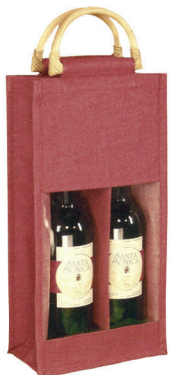

11 x 36 x 11cm
IBW-112
1 Botella con ventana
Asa Algodón Color Natural

11 x 36 x 11cm
IB-142
1 Botella
Asa Madera Color Natural

11 x 36 x 11cm
IBW-142
1 Botella con Ventana
Asa Madera Color Natural

11 x 36 x 11cm
IBW-143
1 Botella con Ventana
Asa Madera Color Burgundy

11 x 36 x 11cm
IB-147-AF
1 Botella Animal Fushia
Asa Madera

Todas nuestras
bolsas son
confeccionadas
en condiciones
de trabajo dignas
en donde no
laboran niños.

11 x 36 x 11cm
IB-147-AN
1 Botella Animal Negro
Asa Madera

20 x 40 x 11cm
IBW-242
2 Botellas con Ventana
Asa Madera Color Natural

20 x 40 x 11cm
IBW-272
2 Botellas con Ventana
Asa Algodón Color Natural

20 x 40 x 11cm
IBW-243
2 Botellas con Ventana
Asa Madera Color Burgundy